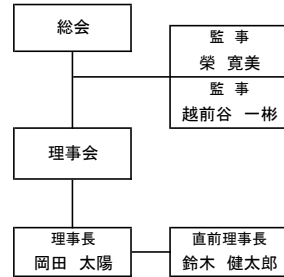

公益社団法人 日本青年会議所 出向者		
総務委員会	委員	小川 哲史
全国大会運営委員会	委員	佐々木 大

関東地区協議会 出向者		
国土強靱・防災減災委員会	委員長	馬場 茂明
国土強靱・防災減災委員会	総括幹事	厚川 雅信
国土強靱・防災減災委員会	委員	本田 洋明
国土強靱・防災減災委員会	委員	村田 晶哉
国土強靱・防災減災委員会	委員	田中健志郎
国土強靱・防災減災委員会	委員	濱島 辰也
国土強靱・防災減災委員会	委員	福澤 潤
国土強靱・防災減災委員会	委員	小杉 哲
国土強靱・防災減災委員会	委員	細貝 透