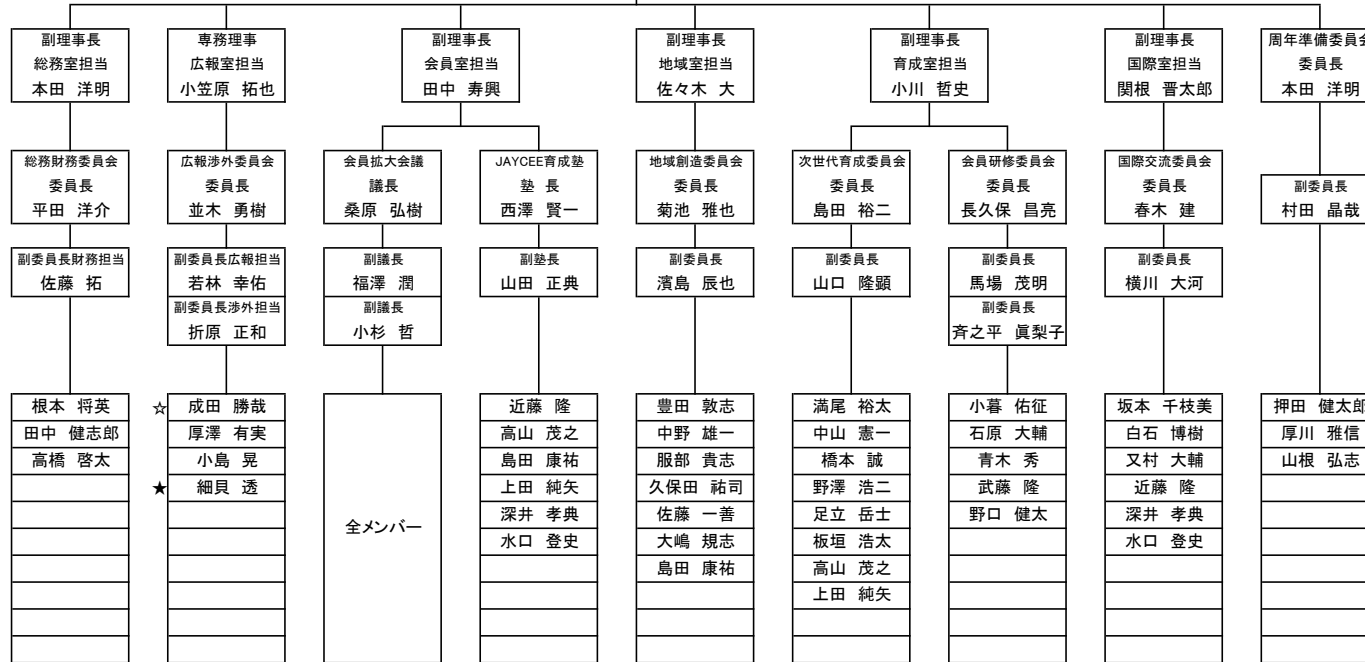

埼玉ブロック協議会 出向者		
財政局	次長	白石 博樹
LOM支援委員会	副委員長	山田 正典
LOM支援委員会	委員	越前谷一彬
LOM支援委員会	委員	豊田 敦志
LOM支援委員会	委員	成田 勝哉
LOM支援委員会	委員	板垣 浩太
LOM支援委員会	委員	高山 茂之
ブロック大会運営委員会	委員	榮 寛美
ブロック大会運営委員会	委員	服部 貴志
アカデミー委員会	委員	足立 岳士