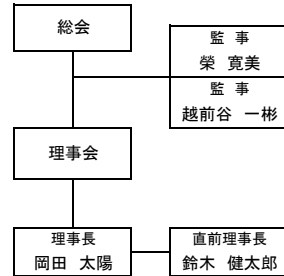

公益社団法人 日本青年会議所 出向者		
総務委員会	委員	小川 哲史
全国大会運営委員会	委員	佐々木 大

関東地区協議会 出向者		
国土強靱・防災減災委員会	委員長	馬場 茂明
国土強靱・防災減災委員会	総括幹事	厚川 雅信
国土強靱・防災減災委員会	委員	本田 洋明
国土強靱・防災減災委員会	委員	村田 晶哉
国土強靱・防災減災委員会	委員	田中健志郎
国土強靱・防災減災委員会	委員	濱島 辰也
国土強靱・防災減災委員会	委員	福澤 潤
国土強靱・防災減災委員会	委員	小杉 哲
国土強靱・防災減災委員会	委員	細貝 透

埼玉ブロック協議会 出向者		
財政局	次長	白石 博樹
LOM支援委員会	副委員長	山田 正典
LOM支援委員会	委員	越前谷一彬
LOM支援委員会	委員	豊田 敦志
LOM支援委員会	委員	成田 勝哉
LOM支援委員会	委員	板垣 浩太
LOM支援委員会	委員	高山 茂之
ブロック大会運営委員会	委員	榮 寛美
ブロック大会運営委員会	委員	服部 貴志
アカデミー委員会	委員	足立 岳士

☆ ジャがいも
★ サッカー