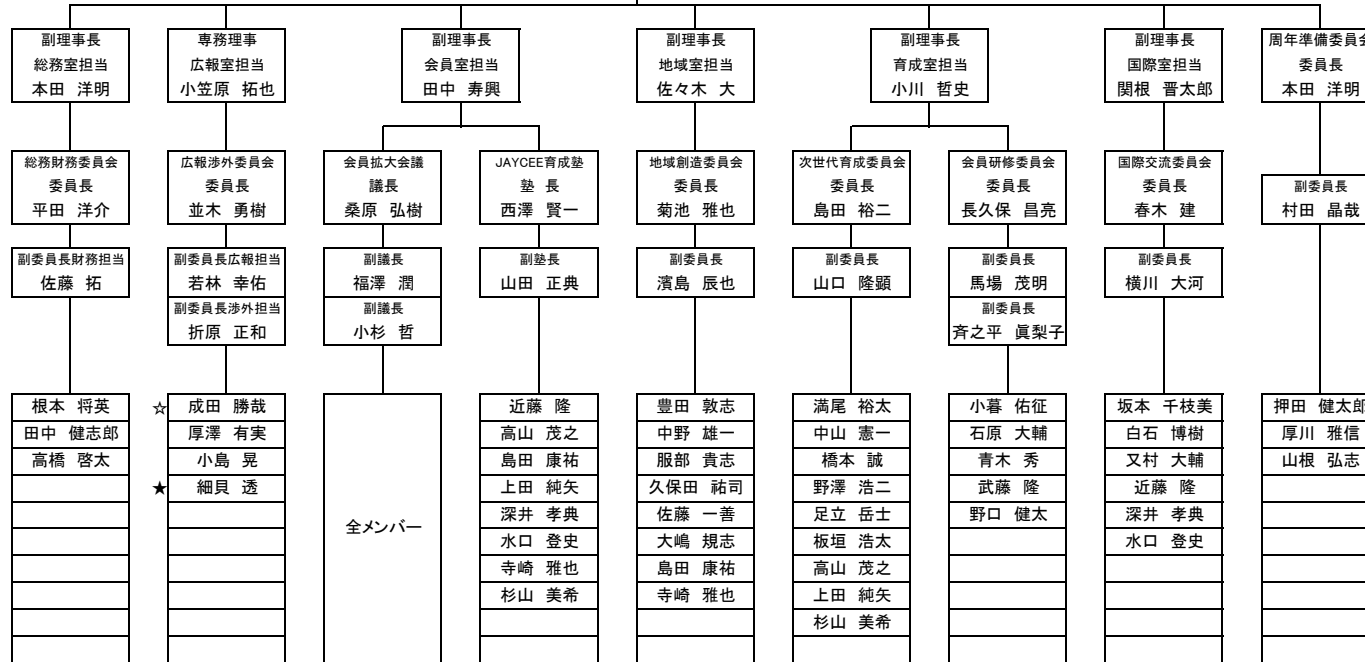

公益社団法人 日本青年会議所 出向者		
総務委員会	委員	小川 哲史
全国大会運営委員会	委員	佐々木 大

関東地区協議会 出向者		
国土強靱・防災減災委員会	委員長	馬場 茂明
国土強靱・防災減災委員会	総括幹事	厚川 雅信
国土強靱・防災減災委員会	委員	本田 洋明
国土強靱・防災減災委員会	委員	村田 晶哉
国土強靱・防災減災委員会	委員	田中健志郎
国土強靱・防災減災委員会	委員	濱島 辰也
国土強靱・防災減災委員会	委員	福澤 潤
国土強靱・防災減災委員会	委員	小杉 哲
国土強靱・防災減災委員会	委員	細貝 透

埼玉ブロック協議会 出向者		
財政局	次長	白石 博樹
LOM支援委員会	副委員長	山田 正典
LOM支援委員会	委員	越前谷一彬
LOM支援委員会	委員	豊田 敦志
LOM支援委員会	委員	成田 勝哉
LOM支援委員会	委員	板垣 浩太
LOM支援委員会	委員	高山 茂之
ブロック大会運営委員会	委員	榮 寛美
ブロック大会運営委員会	委員	服部 貴志
アカデミー委員会	委員	足立 岳士

☆ ジャがいも
★ サッカー