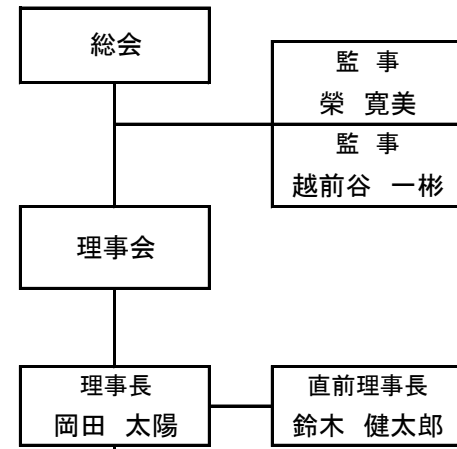

公益社団法人 日本青年会議所 出向者		
総務委員会	委員	小川 哲史
全国大会運営委員会	委員	佐々木 大

関東地区協議会 出向者		
国土強靱・防災減災委員会	委員長	馬場 茂明
国土強靱・防災減災委員会	総括幹事	厚川 雅信
国土強靱・防災減災委員会	委員	本田 洋明
国土強靱・防災減災委員会	委員	村田 晶哉
国土強靱・防災減災委員会	委員	田中健志郎
国土強靱・防災減災委員会	委員	濱島 辰也
国土強靱・防災減災委員会	委員	福澤 潤
国土強靱・防災減災委員会	委員	小杉 哲
国土強靱・防災減災委員会	委員	細貝 透