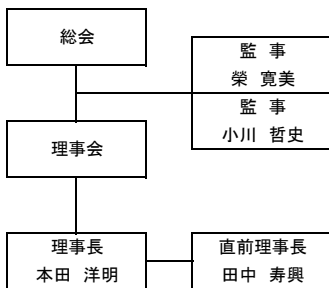

関東地区協議会 出向者		
国際人育成委員会	副委員長	小川 哲史
国際人育成委員会	委員	満尾 裕太
国際人育成委員会	委員	川鍋 沙織
国際人育成委員会	委員	亀谷 雄志

埼玉ブロック協議会 出向者		
監査担当役員	監査	田中 寿興
	運営委員	桑原 弘樹
	運営委員	花村 圭祐
ブロック大会運営委員会	副委員長	山田 正典
ブロック大会運営委員会	委員	若林 幸佑
ブロック大会運営委員会	委員	小磯 克己
ブロック大会運営委員会	委員	小林 怜
ブロック大会運営委員会	委員	小林 祐太