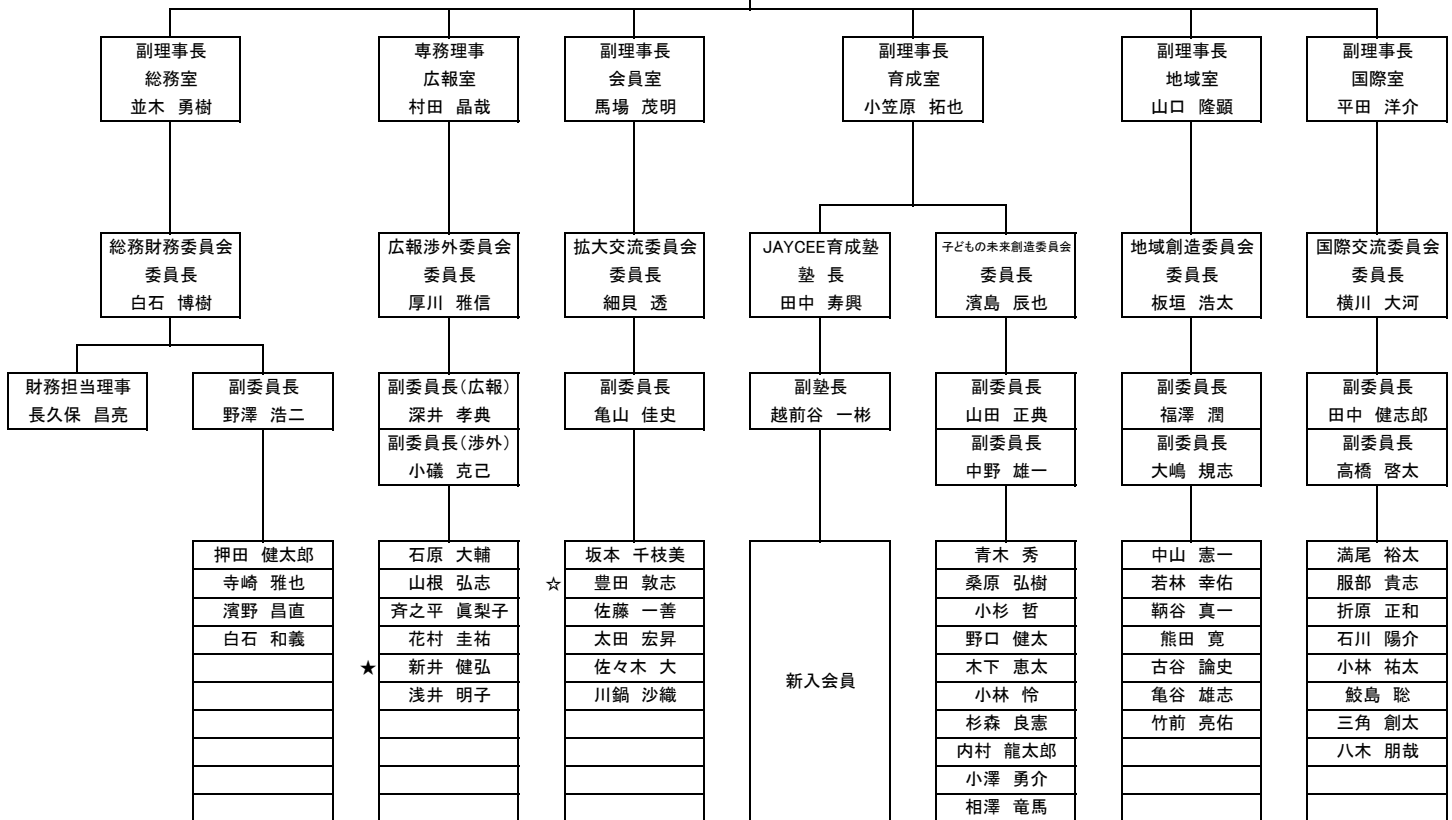

関東地区協議会 出向者		
国際人育成委員会	副委員長	小川 哲史
国際人育成委員会	委員	満尾 裕太
国際人育成委員会	委員	川鍋 沙織
国際人育成委員会	委員	亀谷 雄志

埼玉ブロック協議会 出向者		
監査担当役員	監査	田中 寿興
	運営委員	桑原 弘樹
	運営委員	花村 圭祐
ブロック大会運営委員会	副委員長	山田 正典
ブロック大会運営委員会	委員	若林 幸佑
ブロック大会運営委員会	委員	小磯 克己
ブロック大会運営委員会	委員	小林 怜
ブロック大会運営委員会	委員	小林 祐太